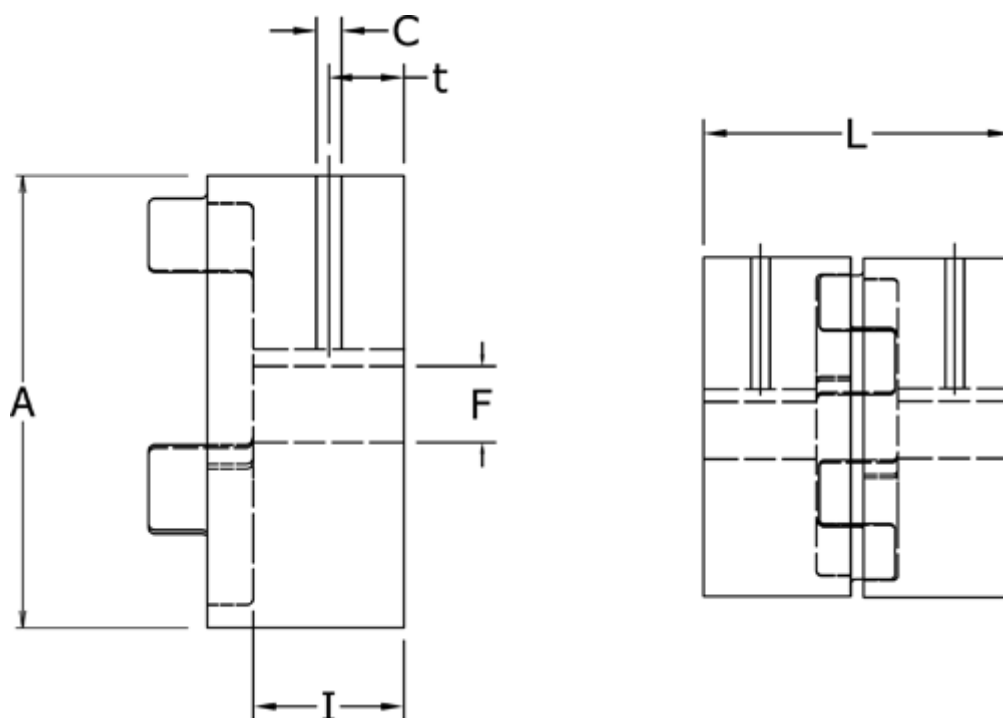

Varenummer: 3335038F042

Beskrivelse: Udboringsnav Klonex ES 38/45
ALU Aluminium, Boring 42H7 mm m/not & skrue

Mål

A = 80
C = M8
F = 42
I = 45
L = 114
t = 15.0